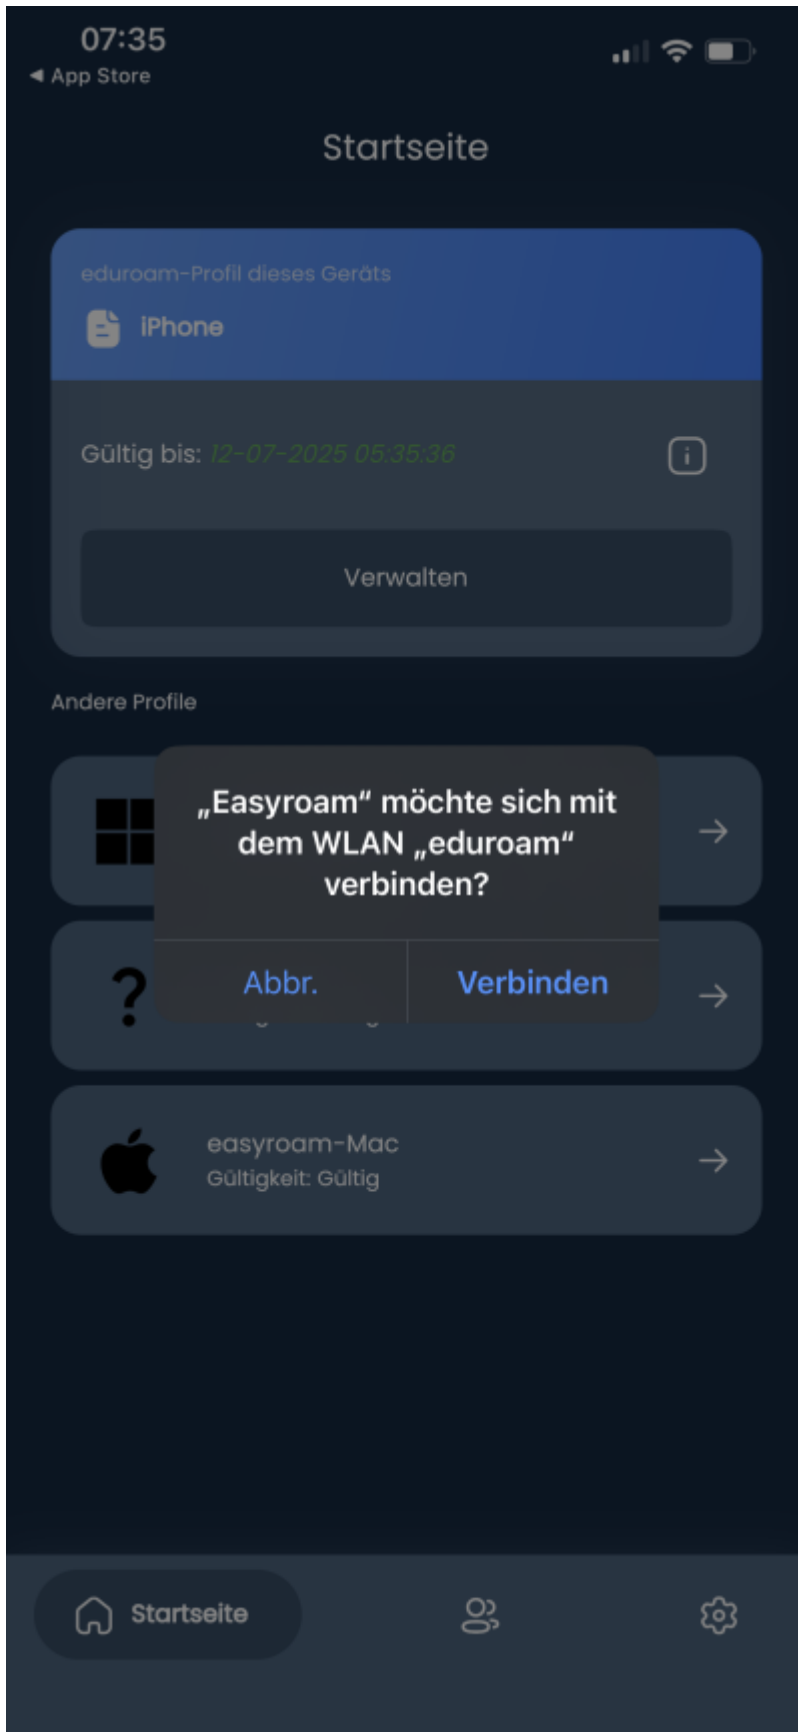

Im App-Store die easyroam-App herunterladen und installieren.

[easyroam App](#)

5. Wenn die Easyroom-App startet, "Mit Browser anmelden" wählen.

6. Es öffnet sich die easyroam-Seite, wo nach "BHT" gesucht und auf das Suchergebnis getippt wird.

Informationen zum Dienst

DFN easyroam

Kontakt:

DFN-Verein - Deutsches Forschungsnetz

8. Auf "Neues Profil beantragen" tippen. (Wie Sie sehen, können hier auch alle Easyroam-Geräte-Profile bearbeitet werden.)

9. Die Easyroam-App fragt dann, ob sie das Gerät mit eduroam verbinden soll. Bei "Verbinden" kann es zu Fehlermeldungen kommen (weil z.B. die _Free_Wifi_Berlin-Verbindung bereits getrennt wurde). In Diesem Falle bei "Einstellungen"->"WLAN" einfach das eduroam auswählen und verbinden.