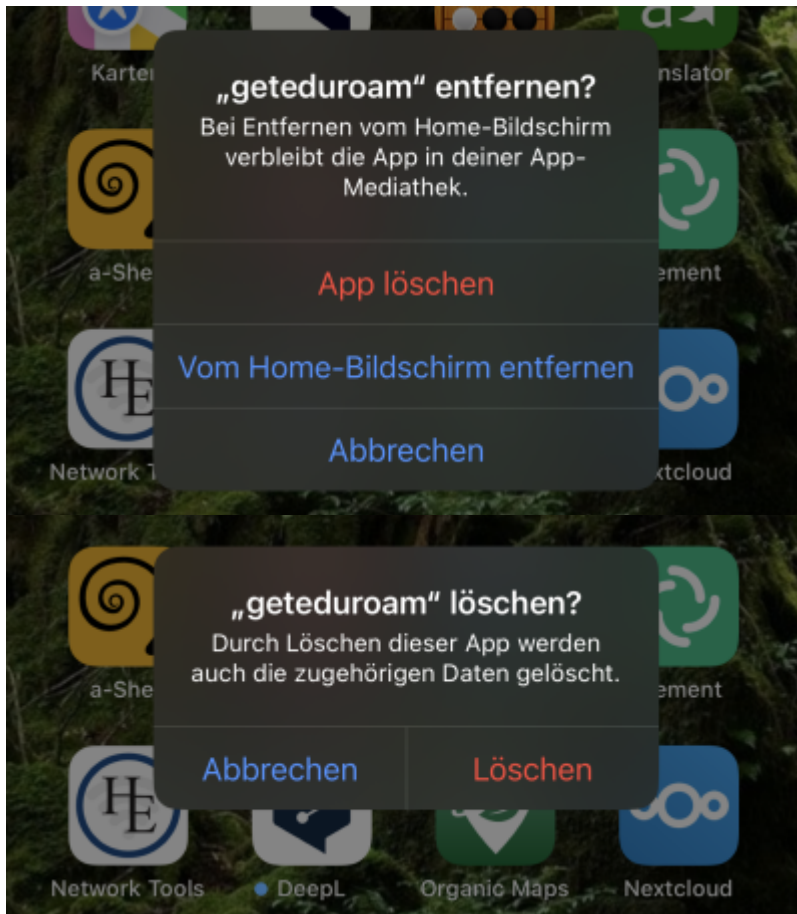

Einrichtung für Apple iPhone

Alternativ zu diesem Dokument können sie auch die [offizielle Dokumentation der easyRoam-Betreiber](#) verwenden.

Vorbereitung (existierende Konfiguration entfernen)

1. Verbindung mit eduroam trennen, anderes WLAN wählen. (_Free_Wifi_Berlin)
DAS IST NOCH NICHT EDUROAM!!

2. Wenn vorhanden, unter "Einstellungen"->"WLAN"-> bei eduroam auf das "i" im Kreis tippen und "Dieses Netzwerk ignorieren" antippen. Sonst weiter!

3. Die GetEduroam oder CATeduroam-App löschen.

Einrichtung mit easyroam

Im App-Store die easyroam-App herunterladen und installieren.

[easyroam App](#)

5. Wenn die Easyroom-App startet, "Mit Browser anmelden" wählen.

6. Es öffnet sich die easyroam-Seite, wo nach "BHT" gesucht und auf das Suchergebnis getippt wird.