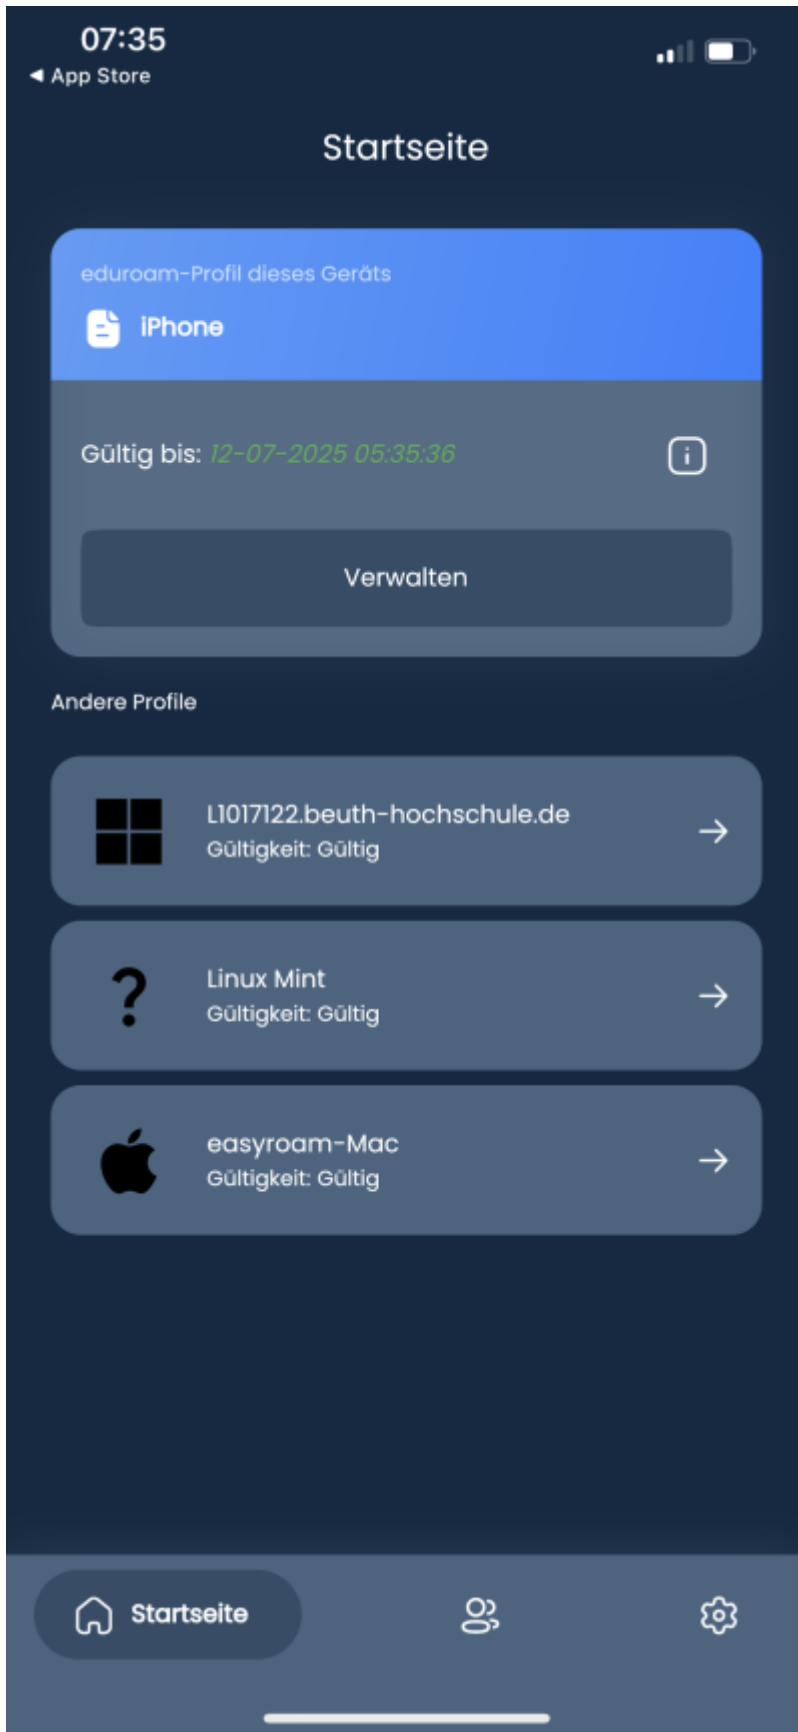

Im App-Store die easyroam-App herunterladen und installieren.

[easyroam App](#)

5. Wenn die Easyroom-App startet, "Mit Browser anmelden" wählen.

6. Es öffnet sich die easyroam-Seite, wo nach "BHT" gesucht und auf das Suchergebnis getippt wird.

Informationen zum Dienst

DFN easyroam

Kontakt:

DFN-Verein - Deutsches Forschungsnetz

8. Auf "Neues Profil beantragen" tippen. (Wie Sie sehen, können hier auch alle Easyroam-Geräte-Profile bearbeitet werden.)

9. Die Easyroam-App fragt dann, ob sie das Gerät mit eduroam verbinden soll. Bei "Verbinden" kann es zu Fehlermeldungen kommen (weil z.B. die _Free_Wifi_Berlin-Verbindung bereits getrennt wurde). In Diesem Falle bei "Einstellungen"->"WLAN" einfach das eduroam auswählen und verbinden.