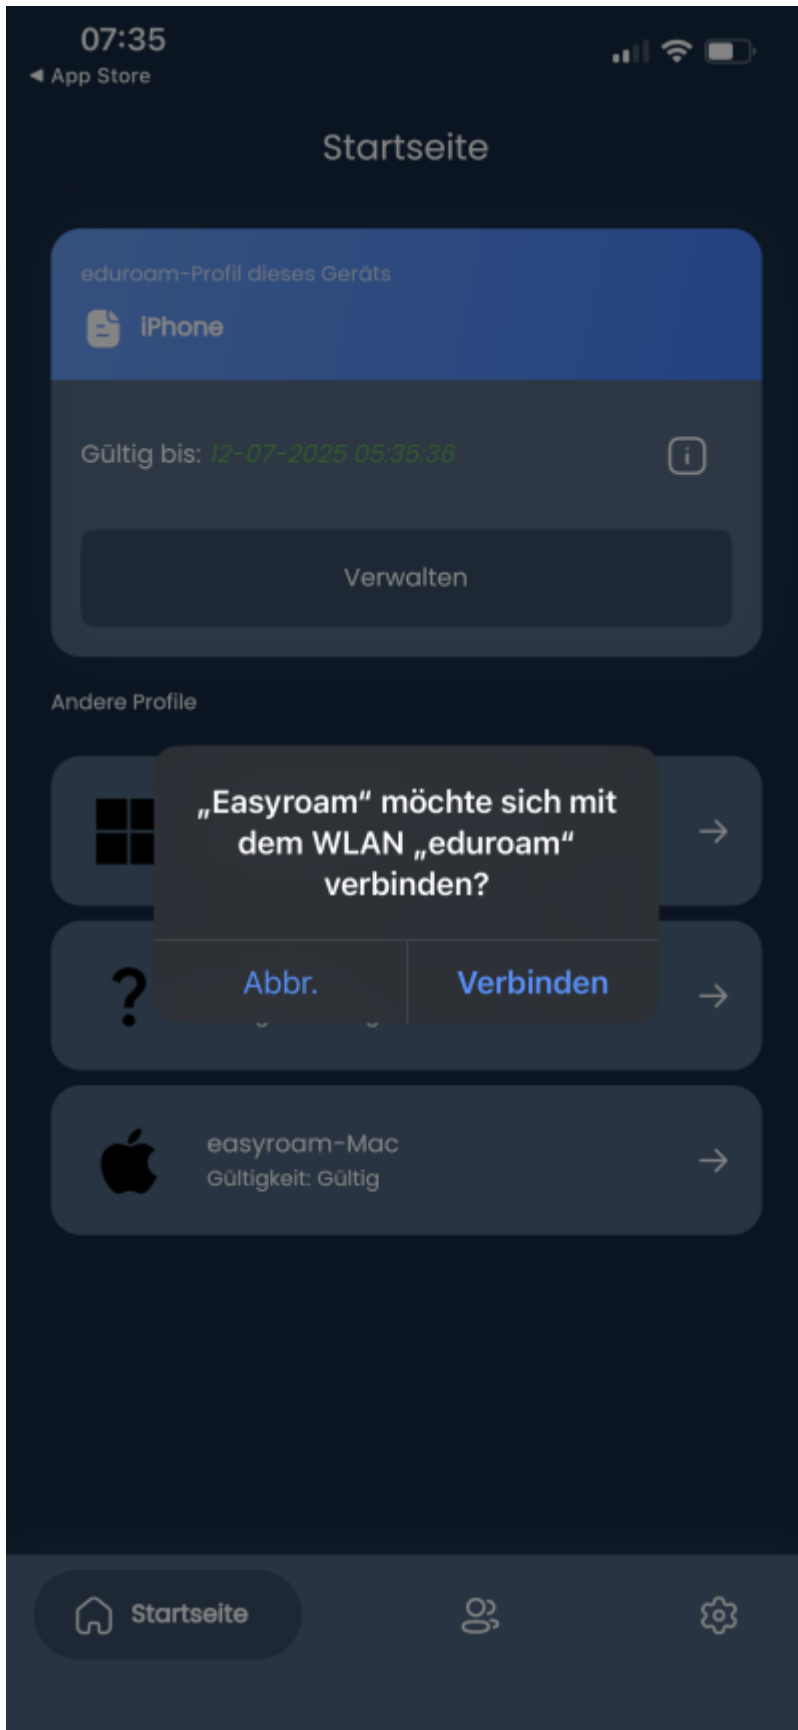

Im App-Store die easyroam-App herunterladen und installieren.

[easyroam App](#)

5. Wenn die Easyroom-App startet, "Mit Browser anmelden" wählen.

6. Es öffnet sich die easyroam-Seite, wo nach "BHT" gesucht und auf das Suchergebnis getippt wird.

Informationen zum Dienst

DFN easyroam

Kontakt:

DFN-Verein - Deutsches Forschungsnetz

8. Auf "Neues Profil beantragen" tippen. (Wie Sie sehen, können hier auch alle Easyroam-Geräte-Profile bearbeitet werden.)

9. Die Easyroam-App fragt dann, ob sie das Gerät mit eduroam verbinden soll. Bei "Verbinden" kann es zu Fehlermeldungen kommen (weil z.B. die _Free_Wifi_Berlin-Verbindung bereits getrennt wurde). In Diesem Falle bei "Einstellungen"->"WLAN" einfach das eduroam auswählen und verbinden.