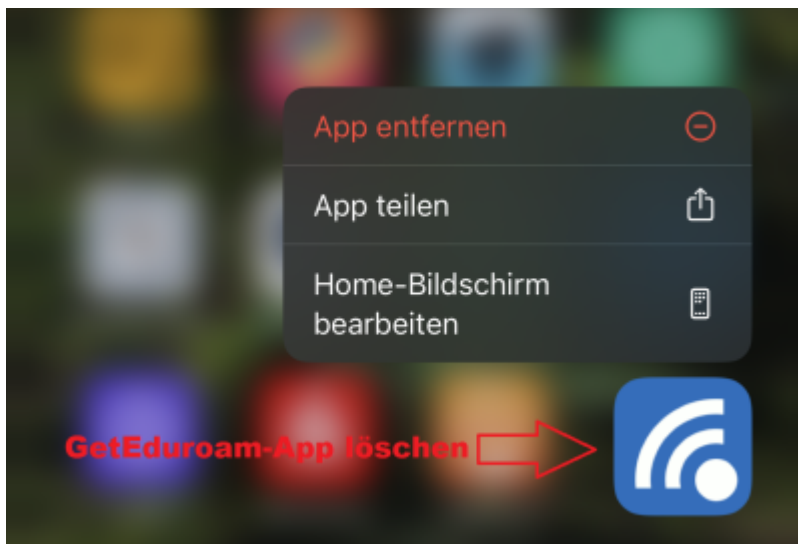

Einrichtung für Apple iPhone

Alternativ zu diesem Dokument können sie auch die [offizielle Dokumentation der easyRoam-Betreiber](#) verwenden.

Vorbereitung (existierende Konfiguration entfernen)

1. Verbindung mit eduroam trennen, anderes WLAN wählen. (_Free_Wifi_Berlin)
DAS IST NOCH NICHT EDUROAM!!

2. Wenn vorhanden, unter "Einstellungen"->"WLAN"-> bei eduroam auf das "i" im Kreis tippen und "Dieses Netzwerk ignorieren" antippen. Sonst weiter!

3. Die GetEduroam oder CATeduroam-App löschen.

Einrichtung mit easyroam

Im App-Store die easyroam-App herunterladen und installieren.

[easyroam App](#)

5. Wenn die Easyroom-App startet, "Mit Browser anmelden" wählen.

6. Es öffnet sich die easyroam-Seite, wo nach "BHT" gesucht und auf das Suchergebnis getippt wird.