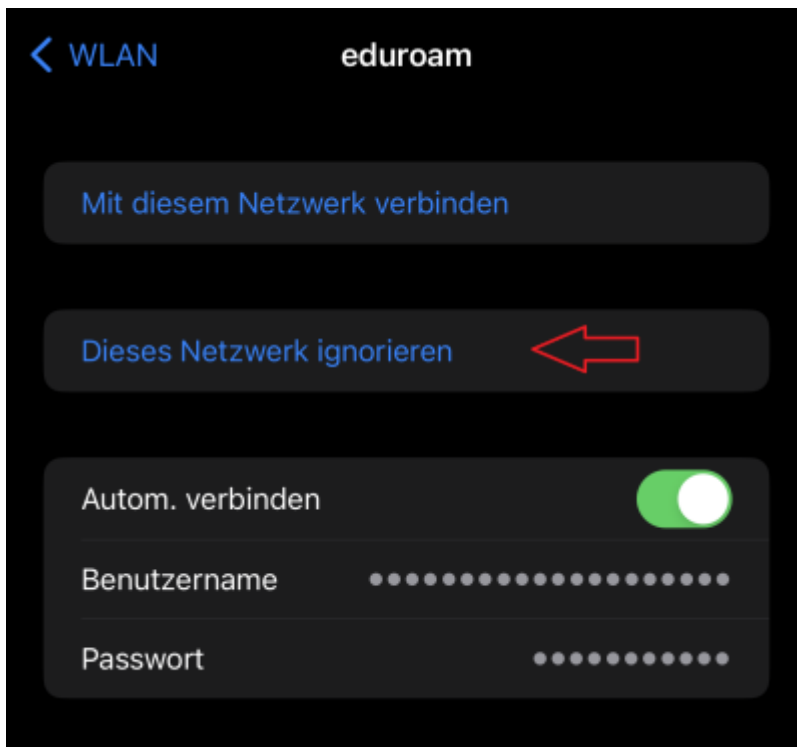

Einrichtung für Apple iPhone

Alternativ zu diesem Dokument können sie auch die [offizielle Dokumentation der easyRoam-Betreiber](#) verwenden.

Vorbereitung (existierende Konfiguration entfernen)

1. Verbindung mit eduroam trennen, anderes WLAN wählen. (_Free_Wifi_Berlin)
DAS IST NOCH NICHT EDUROAM!!

2. Wenn vorhanden, unter "Einstellungen"->"WLAN"-> bei eduroam auf das "i" im Kreis tippen und "Dieses Netzwerk ignorieren" antippen. Sonst weiter!

3. Die GetEduroam oder CATeduroam-App löschen.

Einrichtung mit easyroam

Im App-Store die easyroam-App herunterladen und installieren.

[easyroam App](#)

5. Wenn die Easyroom-App startet, "Mit Browser anmelden" wählen.

6. Es öffnet sich die easyroam-Seite, wo nach "BHT" gesucht und auf das Suchergebnis getippt wird.