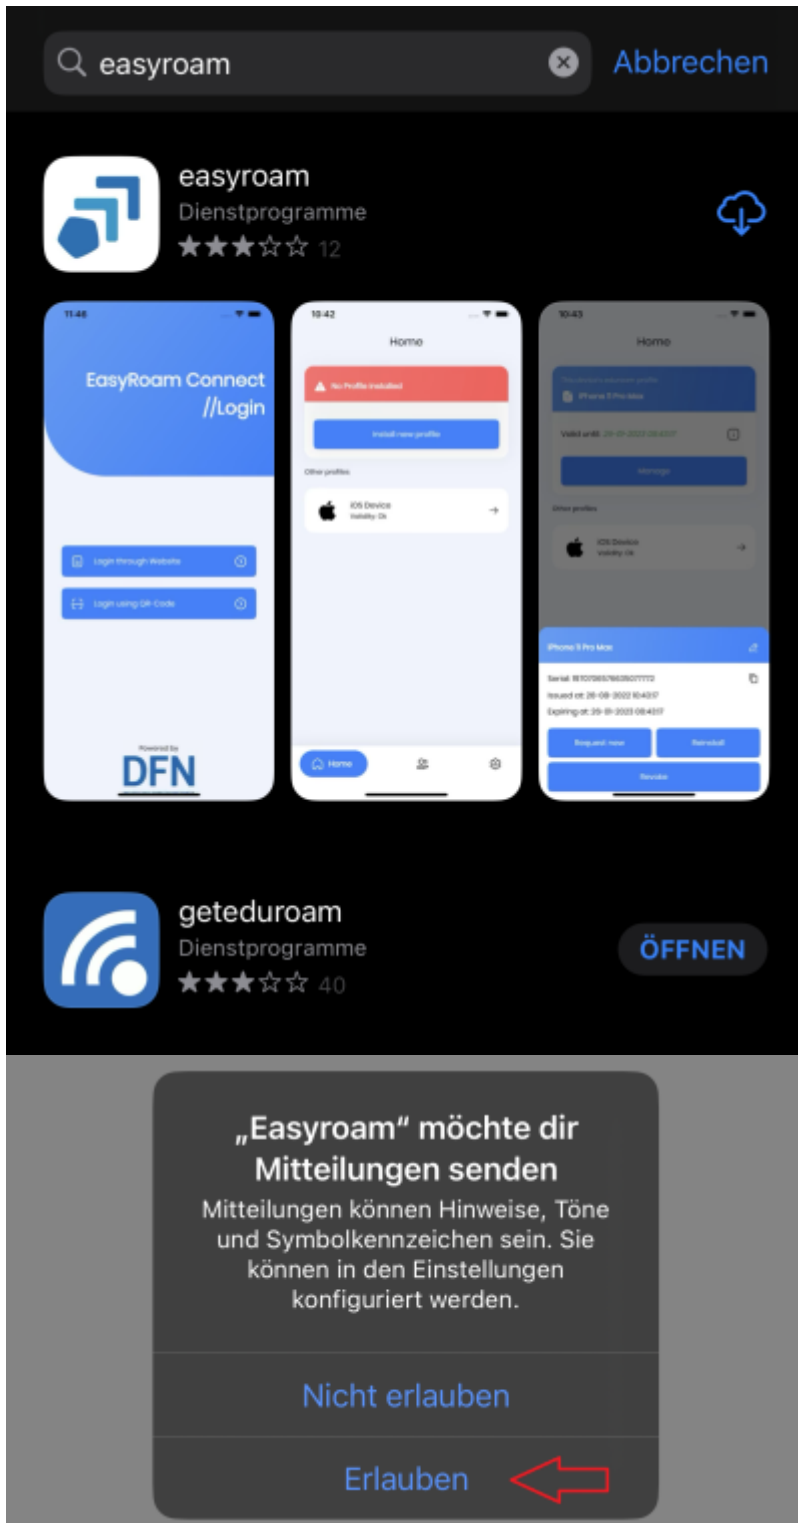

Einrichtung für Apple iPhone

Alternativ zu diesem Dokument können sie auch die [offizielle Dokumentation der easyRoam-Betreiber](#) verwenden.

Vorbereitung (existierende Konfiguration entfernen)

1. Verbindung mit eduroam trennen, anderes WLAN wählen. (_Free_Wifi_Berlin)
DAS IST NOCH NICHT EDUROAM!!

2. Wenn vorhanden, unter "Einstellungen"->"WLAN"-> bei eduroam auf das "i" im Kreis tippen und "Dieses Netzwerk ignorieren" antippen. Sonst weiter!

3. Die GetEduroam oder CATeduroam-App löschen.

Einrichtung mit easyroam

Im App-Store die easyroam-App herunterladen und installieren.

[easyroam App](#)

5. Wenn die Easyroom-App startet, "Mit Browser anmelden" wählen.

6. Es öffnet sich die easyroam-Seite, wo nach "BHT" gesucht und auf das Suchergebnis getippt wird.

easyroom //Wayf

Bitte wählen Sie Ihre Heimatinstitution aus

 Bht

Berliner Hochschule für Technik (BHT)  

7. Beim BHT-Login Ihre Campus-Account-Daten eingeben.

Abbrechen login.bht-berlin.de AA ↻

Anmelden bei DFN easyroam