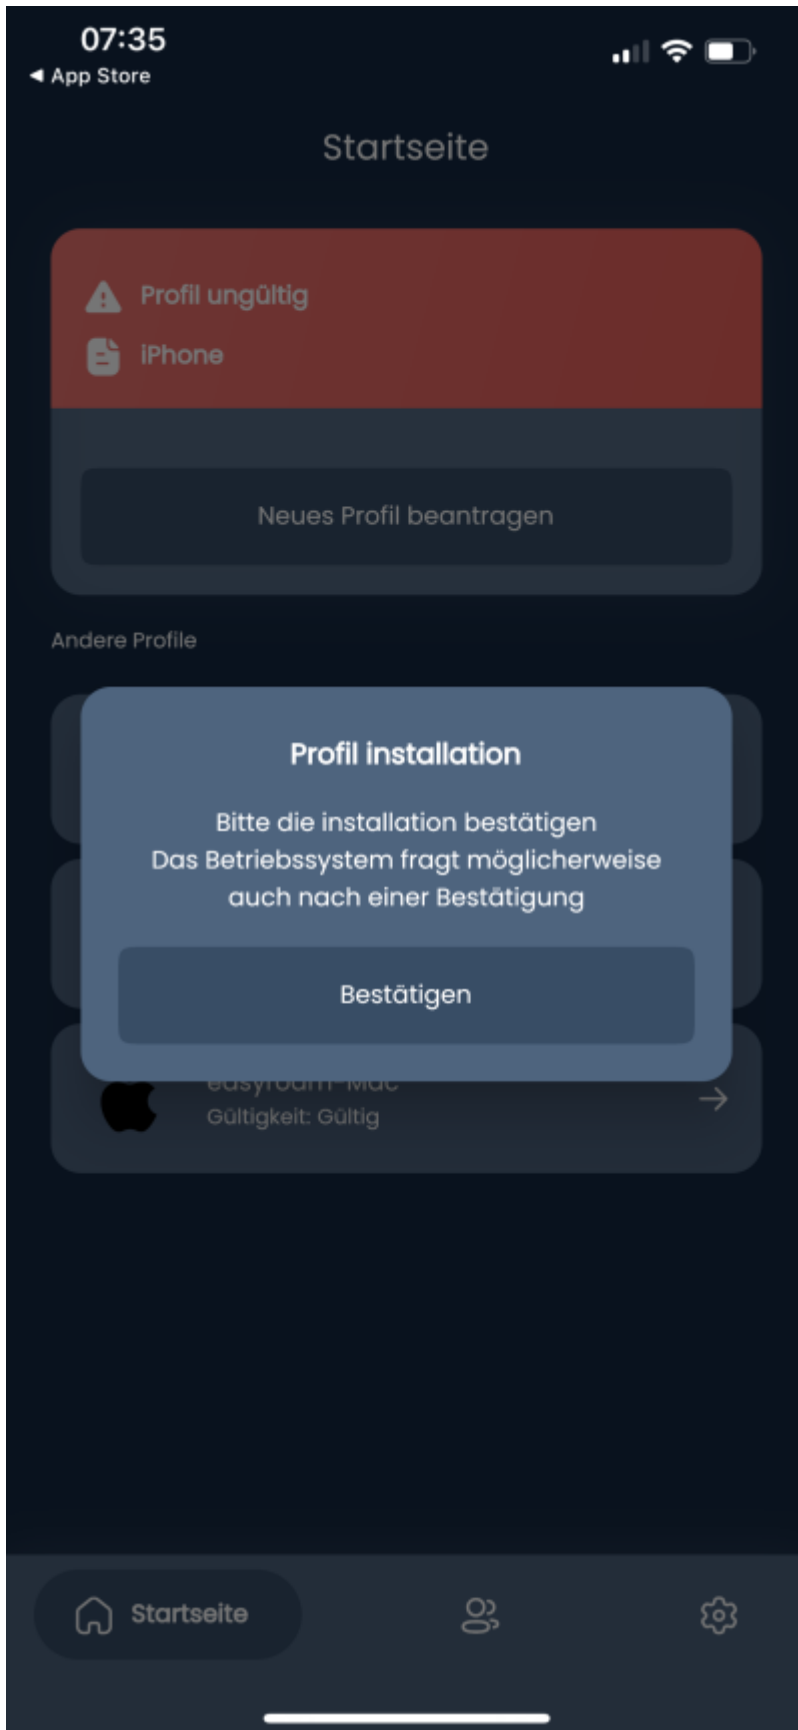

Im App-Store die easyroam-App herunterladen und installieren.

[easyroam App](#)

5. Wenn die Easyroom-App startet, "Mit Browser anmelden" wählen.

6. Es öffnet sich die easyroam-Seite, wo nach "BHT" gesucht und auf das Suchergebnis getippt wird.

Informationen zum Dienst

DFN easyroam

Kontakt:

DFN-Verein - Deutsches Forschungsnetz

8. Auf "Neues Profil beantragen" tippen. (Wie Sie sehen, können hier auch alle Easyroam-Geräte-Profile bearbeitet werden.)

9. Die Easyroam-App fragt dann, ob sie das Gerät mit eduroam verbinden soll. Bei "Verbinden" kann es zu Fehlermeldungen kommen (weil z.B. die _Free_Wifi_Berlin-Verbindung bereits getrennt wurde). In Diesem Falle bei "Einstellungen"->"WLAN" einfach das eduroam auswählen und verbinden.