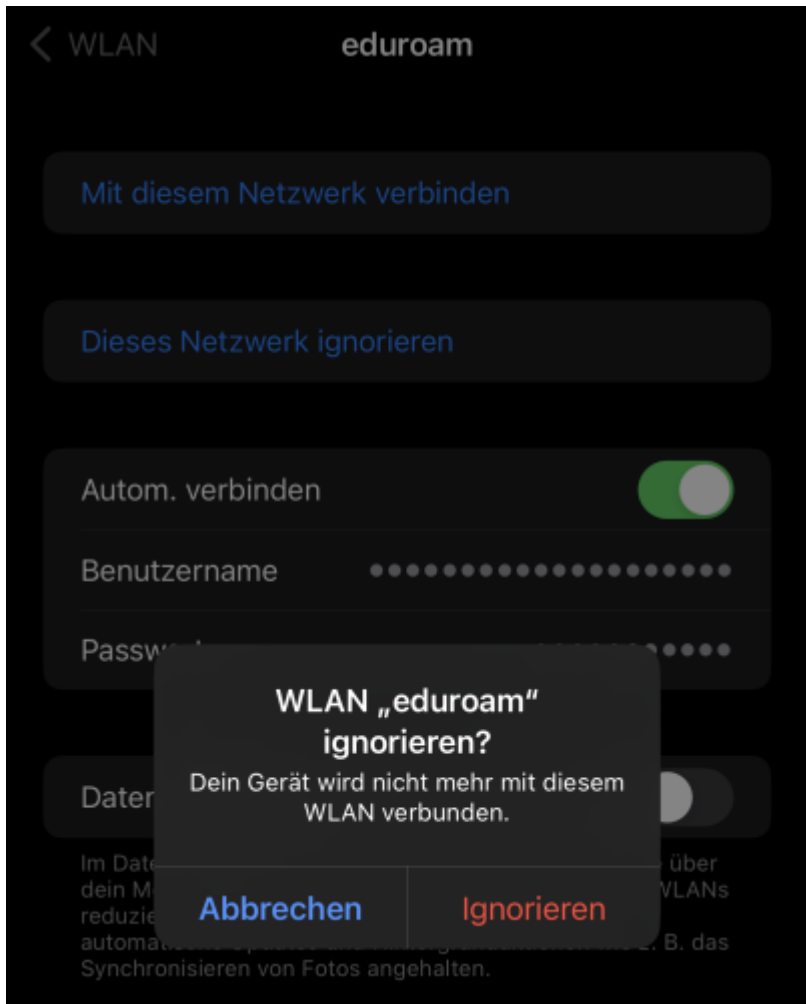

Einrichtung für Apple iPhone

Alternativ zu diesem Dokument können sie auch die [offizielle Dokumentation der easyRoam-Betreiber](#) verwenden.

Vorbereitung (existierende Konfiguration entfernen)

1. Verbindung mit eduroam trennen, anderes WLAN wählen. (_Free_Wifi_Berlin)
DAS IST NOCH NICHT EDUROAM!!

2. Wenn vorhanden, unter "Einstellungen"->"WLAN"-> bei eduroam auf das "i" im Kreis tippen und "Dieses Netzwerk ignorieren" antippen. Sonst weiter!

3. Die GetEduroam oder CATeduroam-App löschen.

Einrichtung mit easyroam

Im App-Store die easyroam-App herunterladen und installieren.

[easyroam App](#)

5. Wenn die Easyroom-App startet, "Mit Browser anmelden" wählen.

6. Es öffnet sich die easyroam-Seite, wo nach "BHT" gesucht und auf das Suchergebnis getippt wird.