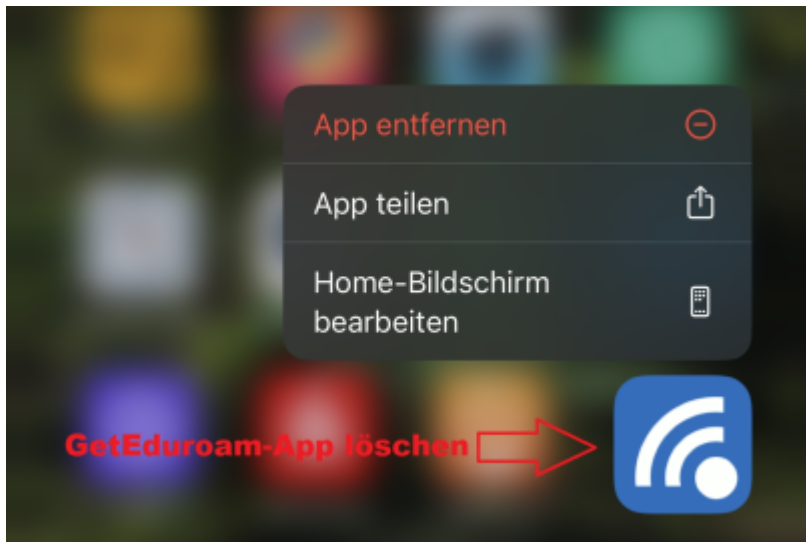

Einrichtung für Apple iPhone

Alternativ zu diesem Dokument können sie auch die [offizielle Dokumentation der easyRoam-Betreiber](#) verwenden.

Vorbereitung (existierende Konfiguration entfernen)

1. Verbindung mit eduroam trennen, anderes WLAN wählen. (_Free_Wifi_Berlin)
DAS IST NOCH NICHT EDUROAM!!

2. Wenn vorhanden, unter "Einstellungen"->"WLAN"-> bei eduroam auf das "i" im Kreis tippen und "Dieses Netzwerk ignorieren" antippen. Sonst weiter!

3. Die GetEduroam oder CATeduroam-App löschen.

Einrichtung mit easyroam

Im App-Store die easyroam-App herunterladen und installieren.

[easyroam App](#)

5. Wenn die Easyroom-App startet, "Mit Browser anmelden" wählen.

6. Es öffnet sich die easyroam-Seite, wo nach "BHT" gesucht und auf das Suchergebnis getippt wird.