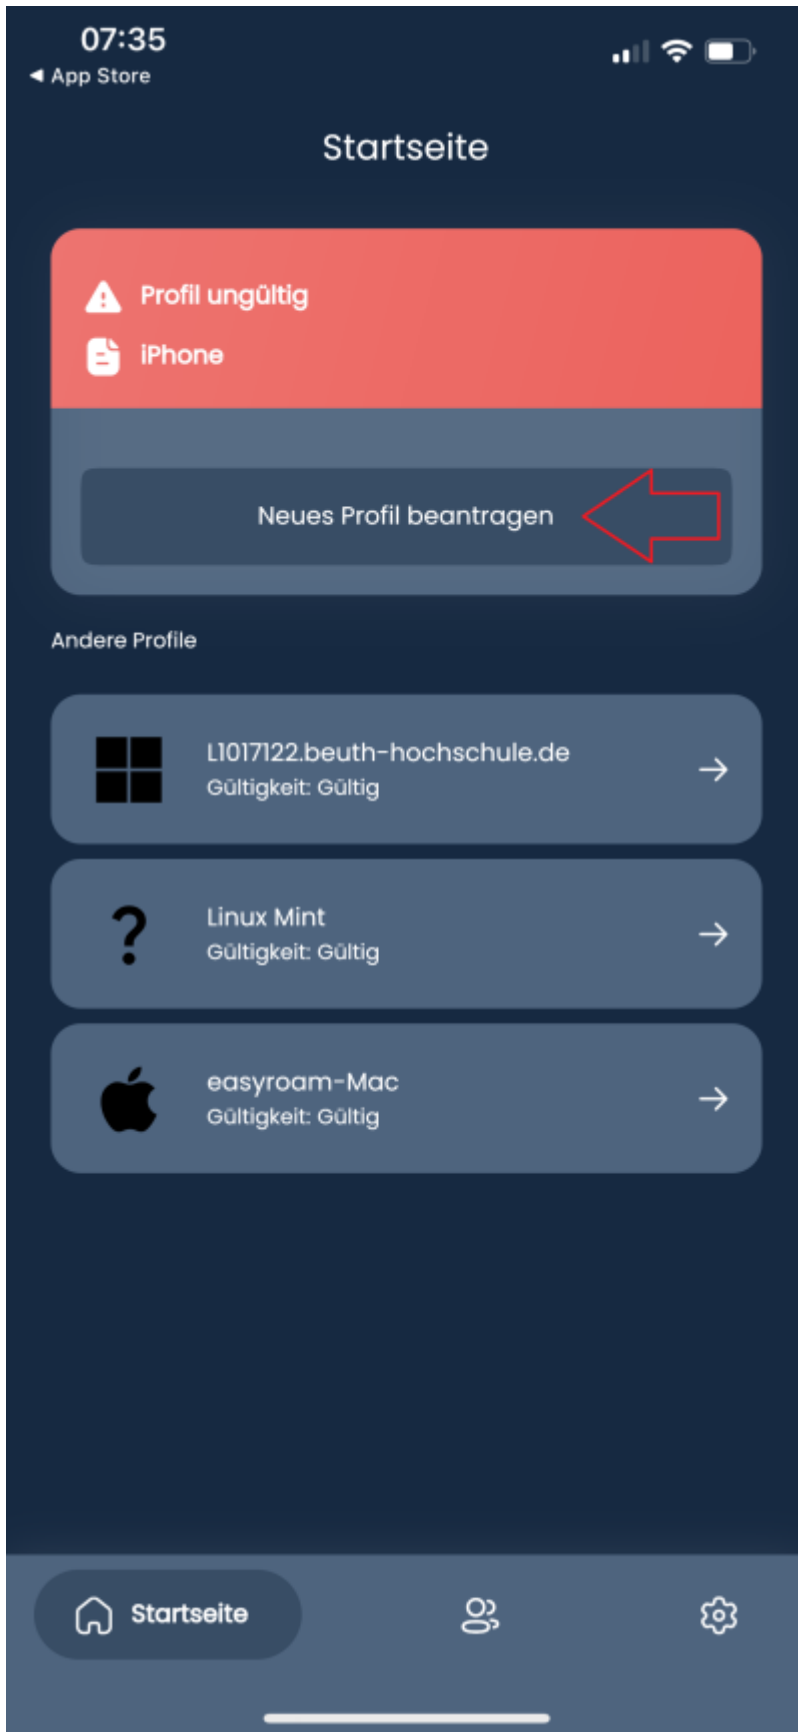

Im App-Store die easyroam-App herunterladen und installieren.

[easyroam App](#)

5. Wenn die Easyroom-App startet, "Mit Browser anmelden" wählen.

6. Es öffnet sich die easyroam-Seite, wo nach "BHT" gesucht und auf das Suchergebnis getippt wird.

easyroom //Wayf

Bitte wählen Sie Ihre Heimatinstitution aus

 Bht

Berliner Hochschule für Technik (BHT)  

7. Beim BHT-Login Ihre Campus-Account-Daten eingeben.

Abbrechen login.bht-berlin.de AA ↻

Anmelden bei DFN easyroam

Benutzername

acdc1337 ← **Ihr Campus-Account**

Passwort

●●●●●●●●●●

Anmeldung nicht speichern

Die zu übermittelnden Informationen anzeigen, damit ich die Weitergabe gegebenenfalls ablehnen kann.

Anmelden

- Passwort vergessen?
- Hilfe benötigt?

Informationen zum Dienst

DFN easyroam

Kontakt:

DFN-Verein - Deutsches Forschungsnetz

8. Auf "Neues Profil beantragen" tippen. (Wie Sie sehen, können hier auch alle Easyroam-Geräte-Profile bearbeitet werden.)