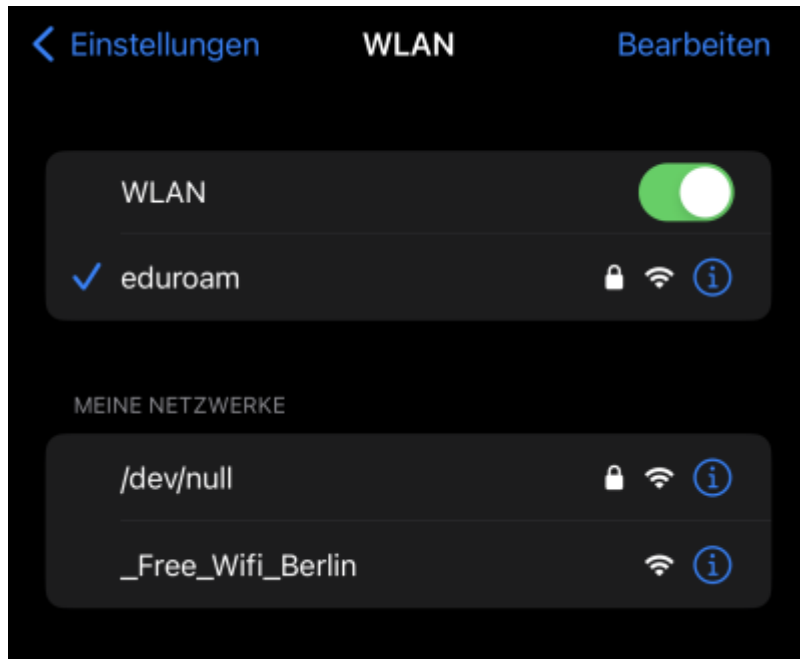

Im App-Store die easyroam-App herunterladen und installieren.

[easyroam App](#)

5. Wenn die Easyroom-App startet, "Mit Browser anmelden" wählen.

6. Es öffnet sich die easyroam-Seite, wo nach "BHT" gesucht und auf das Suchergebnis getippt wird.

easyroom //Wayf

Bitte wählen Sie Ihre Heimatinstitution aus

 Bht

Berliner Hochschule für Technik (BHT)  

7. Beim BHT-Login Ihre Campus-Account-Daten eingeben.

Abbrechen login.bht-berlin.de AA ↻

Anmelden bei DFN easyroam

Informationen zum Dienst

DFN easyroam

Kontakt:

DFN-Verein - Deutsches Forschungsnetz

8. Auf "Neues Profil beantragen" tippen. (Wie Sie sehen, können hier auch alle Easyroam-Geräte-Profile bearbeitet werden.)

9. Die Easyroam-App fragt dann, ob sie das Gerät mit eduroam verbinden soll. Bei "Verbinden" kann es zu Fehlermeldungen kommen (weil z.B. die _Free_Wifi_Berlin-Verbindung bereits getrennt wurde). In Diesem Falle bei "Einstellungen"->"WLAN" einfach das eduroam auswählen und verbinden.