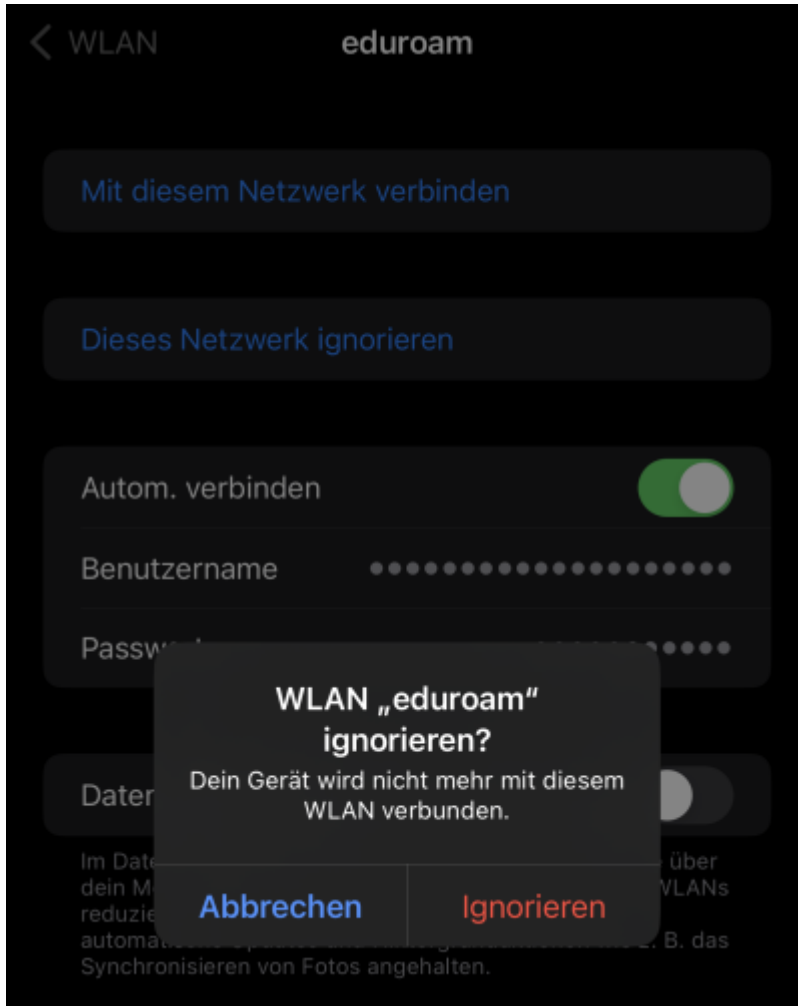

Einrichtung für Apple iPhone

Alternativ zu diesem Dokument können sie auch die [offizielle Dokumentation der easyRoam-Betreiber](#) verwenden.

Vorbereitung (existierende Konfiguration entfernen)

1. Verbindung mit eduroam trennen, anderes WLAN wählen. (_Free_Wifi_Berlin)
DAS IST NOCH NICHT EDUROAM!!

2. Wenn vorhanden, unter "Einstellungen"->"WLAN"-> bei eduroam auf das "i" im Kreis tippen und "Dieses Netzwerk ignorieren" antippen. Sonst weiter!

3. Die GetEduroam oder CATeduroam-App löschen.

Einrichtung mit easyroam

Im App-Store die easyroam-App herunterladen und installieren.

[easyroam App](#)

5. Wenn die Easyroom-App startet, "Mit Browser anmelden" wählen.

6. Es öffnet sich die easyroam-Seite, wo nach "BHT" gesucht und auf das Suchergebnis getippt wird.