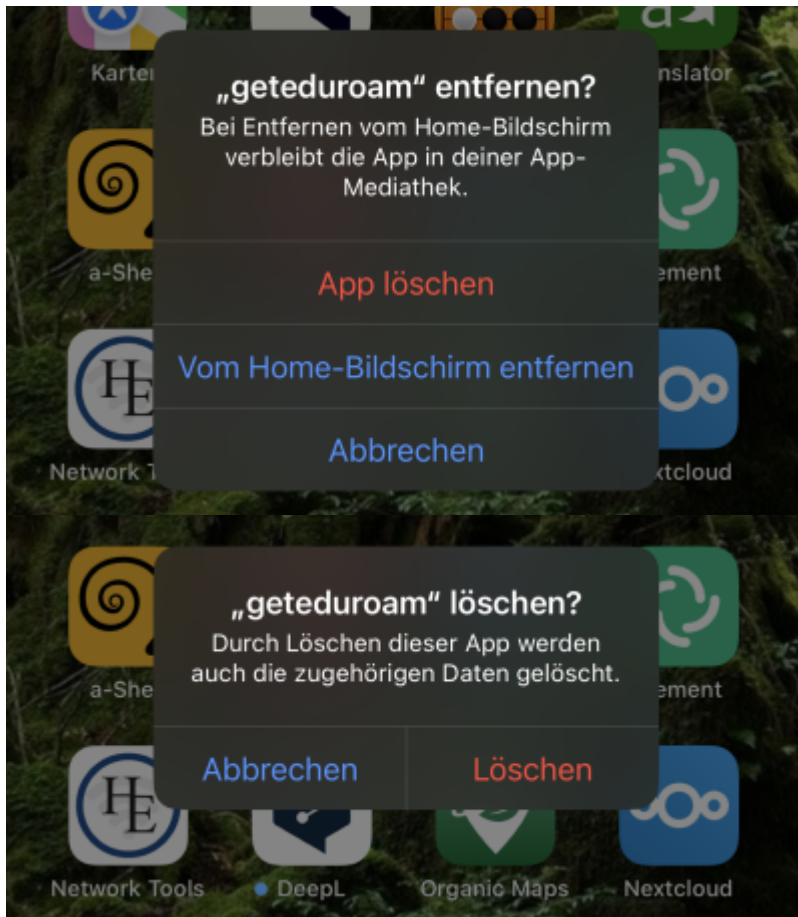

Einrichtung für Apple iPhone

Alternativ zu diesem Dokument können sie auch die [offizielle Dokumentation der easyRoam-Betreiber](#) verwenden.

Vorbereitung (existierende Konfiguration entfernen)

1. Verbindung mit eduroam trennen, anderes WLAN wählen. (_Free_Wifi_Berlin)
DAS IST NOCH NICHT EDUROAM!!

2. Wenn vorhanden, unter "Einstellungen"->"WLAN"-> bei eduroam auf das "i" im Kreis tippen und "Dieses Netzwerk ignorieren" antippen. Sonst weiter!

3. Die GetEduroam oder CATeduroam-App löschen.

Einrichtung mit easyroam

Im App-Store die easyroam-App herunterladen und installieren.

[easyroam App](#)

5. Wenn die Easyroom-App startet, "Mit Browser anmelden" wählen.

6. Es öffnet sich die easyroam-Seite, wo nach "BHT" gesucht und auf das Suchergebnis getippt wird.

easyroom //Wayf

Bitte wählen Sie Ihre Heimatinstitution aus

 Bht

Berliner Hochschule für Technik (BHT)  

7. Beim BHT-Login Ihre Campus-Account-Daten eingeben.

Abbrechen login.bht-berlin.de AA ↻

Anmelden bei DFN easyroam